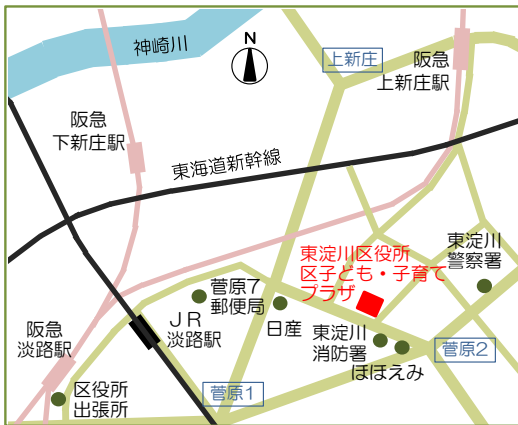

※ふれあいルーム開催日 (第3月曜) は、本区での相談時間を午前9時～
12時に変更します。

こさりんカレンダー (活動予定)

※ 6～8月の活動予定は右の表のとおりです。

※ 最新の各月相談予定表は、その月の1日 (祝休日
の場合は翌日) に、東淀川区社協HPの新着情報
にアップします！ご確認ください。

記号の
説明

♡=入園についての講座 ◎=出前講座
黒字=出張相談 黄色=窓口相談時間等の変更を示す

※新型コロナウイルスのため、休館中の施設訪問は中止しています。

↓ 区役所

↓ 区役所出張所 (こさりんは3階です)

お知らせ! 【GOGOみのりちゃん おでかけカレンダー】に「あそびのひろば」の催しや「園庭開放日」「子育てサロン」などを掲載。区役所HPの子育てからご覧ください！

みのりちゃん おでかけカレンダー

検索

月曜日	火曜日	水曜日	木曜日	金曜日
6月	1 子ども・子育て プラザ相談日 10:30～11:30 ★区役所2階	2 ★出張所3階	3 ♡おやこひろば 相川 10:30～11:30 ★区役所2階	4 ★出張所3階
	7 ★出張所3階	8 ◎サロンの小松 10:00～12:00 中止 ★区役所2階	9 ★出張所3階	10 ♡おやこひろば 瑞光 10:30～11:30 ★区役所2階
11 ★出張所3階	12 ★区役所2階	13 ★出張所3階	14 ♡子ども・子育て プラザ 10:15～ ★区役所2階	15 ★出張所3階
16 ★出張所3階	17 ★区役所2階	18 ★出張所3階	19 ★区役所2階	20 ★出張所3階
21 ★出張所3階 ★区役所2階 ふれあいルーム 14:00～15:00	22 ★出張所3階	23 ★出張所3階 ◎サロンの栗島 10:00～12:00 中止 ★区役所2階 3か月健診	24 ♡かぜのこ 10:30～	25 ♡おやこひろば 瑞光 10:30～11:30 ★区役所2階
26 ★出張所3階	27 ★区役所2階	28 ★出張所3階	29 ★区役所2階	30 ★出張所3階

月曜日	火曜日	水曜日	木曜日	金曜日
7月	 子ども・子育て プラザ相談日 10:30～11:30 ★区役所2階	 ♡つどいの広場 西淡路 10:00～ ★区役所2階	1 ★出張所3階	2 ★区役所2階 1歳半健診
			3 ★出張所3階	4 ★出張所3階
5 ★出張所3階	6 子ども・子育て プラザ相談日 10:30～11:30 ★区役所2階	7 ♡つどいの広場 西淡路 10:00～ ★区役所2階	8 ★出張所3階	9 ★出張所3階
10 ★出張所3階	11 ★出張所3階	12 ♡かぜのこ 10:30～	13 ★出張所3階	14 ★出張所3階
15 ★出張所3階	16 ★出張所3階	17 ★出張所3階	18 ♡おやこひろば 菅原 10:15～ ★区役所2階	19 ★出張所3階
20 ★出張所3階 ★区役所2階 ふれあいルーム 14:00～15:00	21 ★出張所3階	22 ★出張所3階	23 ★出張所3階	24 ★出張所3階
25 ★出張所3階	26 ★出張所3階	27 ★出張所3階	28 ★出張所3階	29 ★出張所3階
30 ★出張所3階	31 ★出張所3階	1 ★出張所3階	2 ★出張所3階	3 ★出張所3階