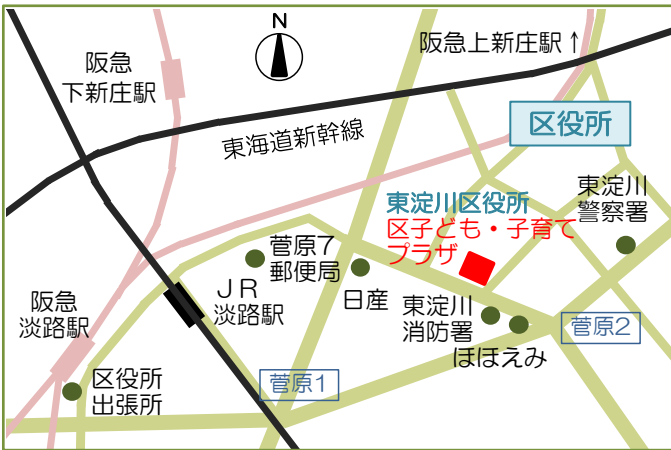

こさりんカレンダー(活動予定)

※12~2月の活動予定は右の表のとおりです。

※最新の各月の相談予定表は、その月の1日(祝休日の場合は翌日)に、東淀川区社協HPの最新情報にアップします!ご確認ください。

記号の ◎=出前講座 黒字=出張相談
説明 黄色=窓口相談時間等の変更を示します

※新型コロナウイルスのため、休館中の施設訪問は中止しています。

お知らせ! 【GOGOみりちゃん おでかけカレンダー】に「あそびのひろば」の催しや「園庭開放日」「子育てサロン」などを掲載。区役所HPの子育てからご覧ください!

みのりちゃん おでかけカレンダー

検索

月曜日	火曜日	水曜日	木曜日	金曜日
12			1 ★出張所3階	2 ★区役所2階 1歳半健診
			★区役所2階	★区役所2階
5 ★出張所3階	6 子ども・子育てプラザ	7 ◎あっぶるパイ	8 ★出張所3階	9 ★出張所3階
★区役所2階	★区役所2階	★区役所2階	★区役所2階	★区役所2階
12 ★出張所3階	13 ★出張所3階	14 ★出張所3階	15 ◎サロン大道南	16 ★区役所2階 1歳半健診
★区役所2階	★区役所2階	★区役所2階 3か月健診	★区役所2階	★区役所2階 1歳半健診
19 ★出張所3階 ★区役所2階 9:00~12:00 こさりんの ふれあいルーム	20 ★区役所2階	21 ★出張所3階	22 ★出張所3階	23 ★区役所2階
★区役所2階	★区役所2階	★区役所2階	★区役所2階	★区役所2階
26 ★出張所3階	27 ★区役所2階	28 ★出張所3階	29	30
★区役所2階	★区役所2階	★区役所2階 3か月健診		

月曜日	火曜日	水曜日	木曜日	金曜日
1月	3	4 ★出張所3階	5 ★出張所3階	6 ★区役所2階 1歳半健診
		★区役所2階	★区役所2階	★区役所2階
9	10 子ども・子育てプラザ	11 ★出張所3階	12 ★出張所3階	13
★出張所3階	★区役所2階	★区役所2階 3か月健診	★区役所2階	★区役所2階
16 ★出張所3階 ★区役所2階 9:00~12:00 こさりんの ふれあいルーム	17 ★区役所2階	18 ★出張所3階	19 ★出張所3階	20 ★区役所2階 1歳半健診
★区役所2階	★区役所2階	★区役所2階	★区役所2階	★区役所2階
23 ★出張所3階	24 ◎サロン井高野	25 ★出張所3階	26 ★出張所3階	27
★区役所2階	★区役所2階	★区役所2階 3か月健診	★区役所2階	★区役所2階
30 ★出張所3階	31 ★区役所2階			
★区役所2階	★区役所2階			